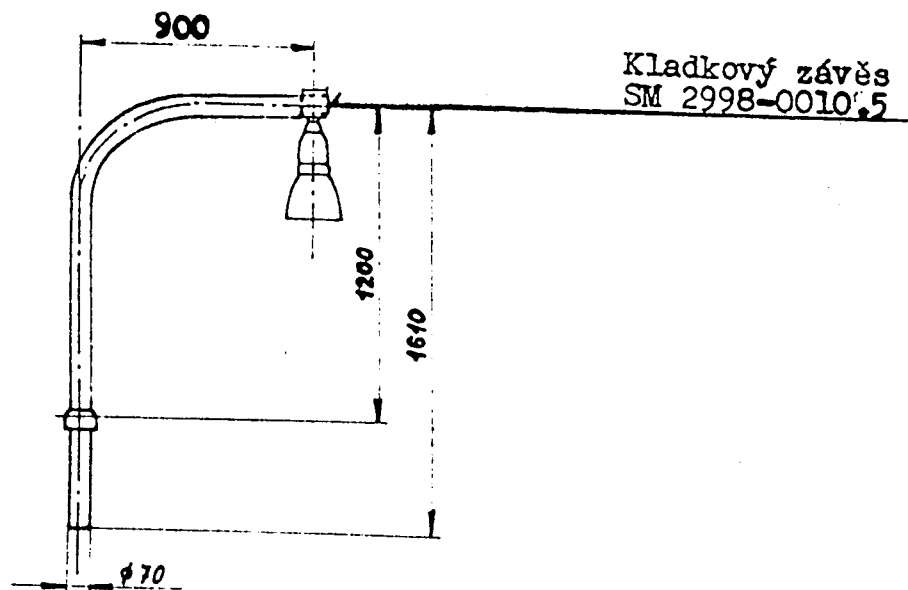

29/41

Výložník jednoramenný
pro železniční stožár

ČSN : 34 8340/69
Katalog : Železniční stavitelství Praha
Výrobce : ŽOS H.Slavkov
Dodavatel : ŽOS H.Slavkov
Číslo JK : viz str. 29/5
DS : 40.07

Popis :

Zhotoven z ocelové trubky, uzpůsoben pro vedení spouštěcího lana a vodiče k dotykové spojce.

Použití :

Pro železniční stožáry JŽ.

Příslušenství :

Kladkový závěs
SM 2998-0010.5
pro připojení
svítidla.

Číslo materiálu	Typ. označ.	Povrchová úprava	Celk. nátěr. plocha m ²	Hmotn. kg/ks
2996-1410.7 2996-2410.2	1-900	základní nátěr metalizováno	0,544	18,765