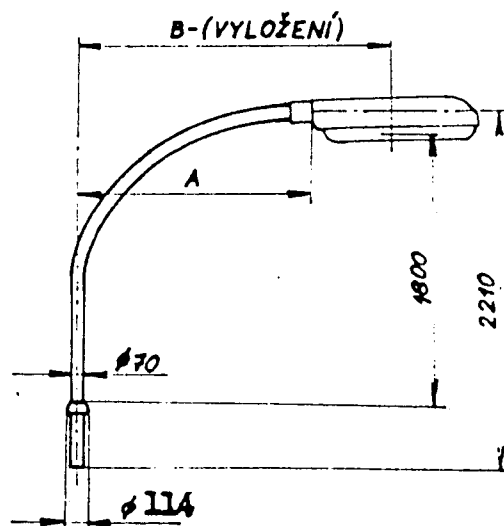

Výložník jednoramennýPopis :

Zhotoven z ocelové trubky  
 $\varnothing$  70 mm, pro nasunutí sví-  
 tidla je opatřen redukcí  
 na  $\varnothing$  60 mm. K dřívku se  
 upevňuje třemi šrouby M 12.

ČSN : 34 8340/69  
 Katalog : -  
 Výrobce : různí  
 Dodavatel : různí  
 Číslo JK : viz str. 29/5  
 DS : 40.07

Číslo materiálu	Typ. označ.	Povrchová úprava	Rozměry mm		Celk. nátěr. plocha m <sup>2</sup>	Hmotn. kg/ks
			A	B		
2996-1520.1 2996-1570.7	1-2000	zákl.nátěr metalizováno	1500	2000	0,742	24,5
2996-1530.8 2996-1580.4	1-2500	zákl.nátěr metalizováno	2000	2500	0,852	28,0
2996-1540.5 2996-1590.1	1-3000	zákl.nátěr metalizováno	2500	3000	0,962	31,5