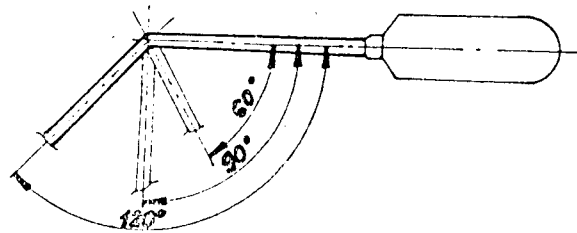

29/39

Výložník dvouramenný  
s různými úhly rozevření

ČSN : 34 8340/69  
 Katalog : -  
 Výrobce : různí  
 Dodavatel : různí  
 Číslo JK : viz str. 29/5  
 DS : 40.07

Popis :

Zhotoven z ocelové trubky  
 $\varnothing$  70 mm, pro nasunutí sví-  
 tidel je opatřen redukcí  
 na 60 mm. K dřívku se upevňu-  
 je třemi šrouby M 12.

Typ	Rozměry mm	
	A	B
22-2000	1500	2000
22-2500	2000	2500
23-2000	1500	2000
23-2500	2000	2500
24-2000	1500	2000
24-2500	2000	2500

pokračování