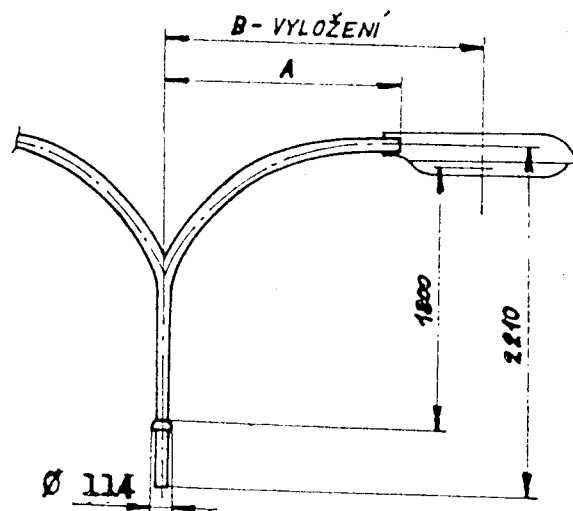

29/39

Výložník dvouramenný  
s různými úhly rozevření

ČSN : 34 8340/69  
 Katalog : -  
 Výrobce : různí  
 Dodavatel : různí  
 Číslo JK : viz str. 29/5  
 DS : 40.07

Popis :

Zhotoven z ocelové trubky  
 $\varnothing$  70 mm, pro nasunutí sví-  
 tidel je opatřen redukcí  
 na 60 mm. K dřívku se upevňu-  
 je třemi šrouby M 12.

Typ	Rozměry mm	
	A	B
22-2000	1500	2000
22-2500	2000	2500
23-2000	1500	2000
23-2500	2000	2500
24-2000	1500	2000
24-2500	2000	2500

pokračování